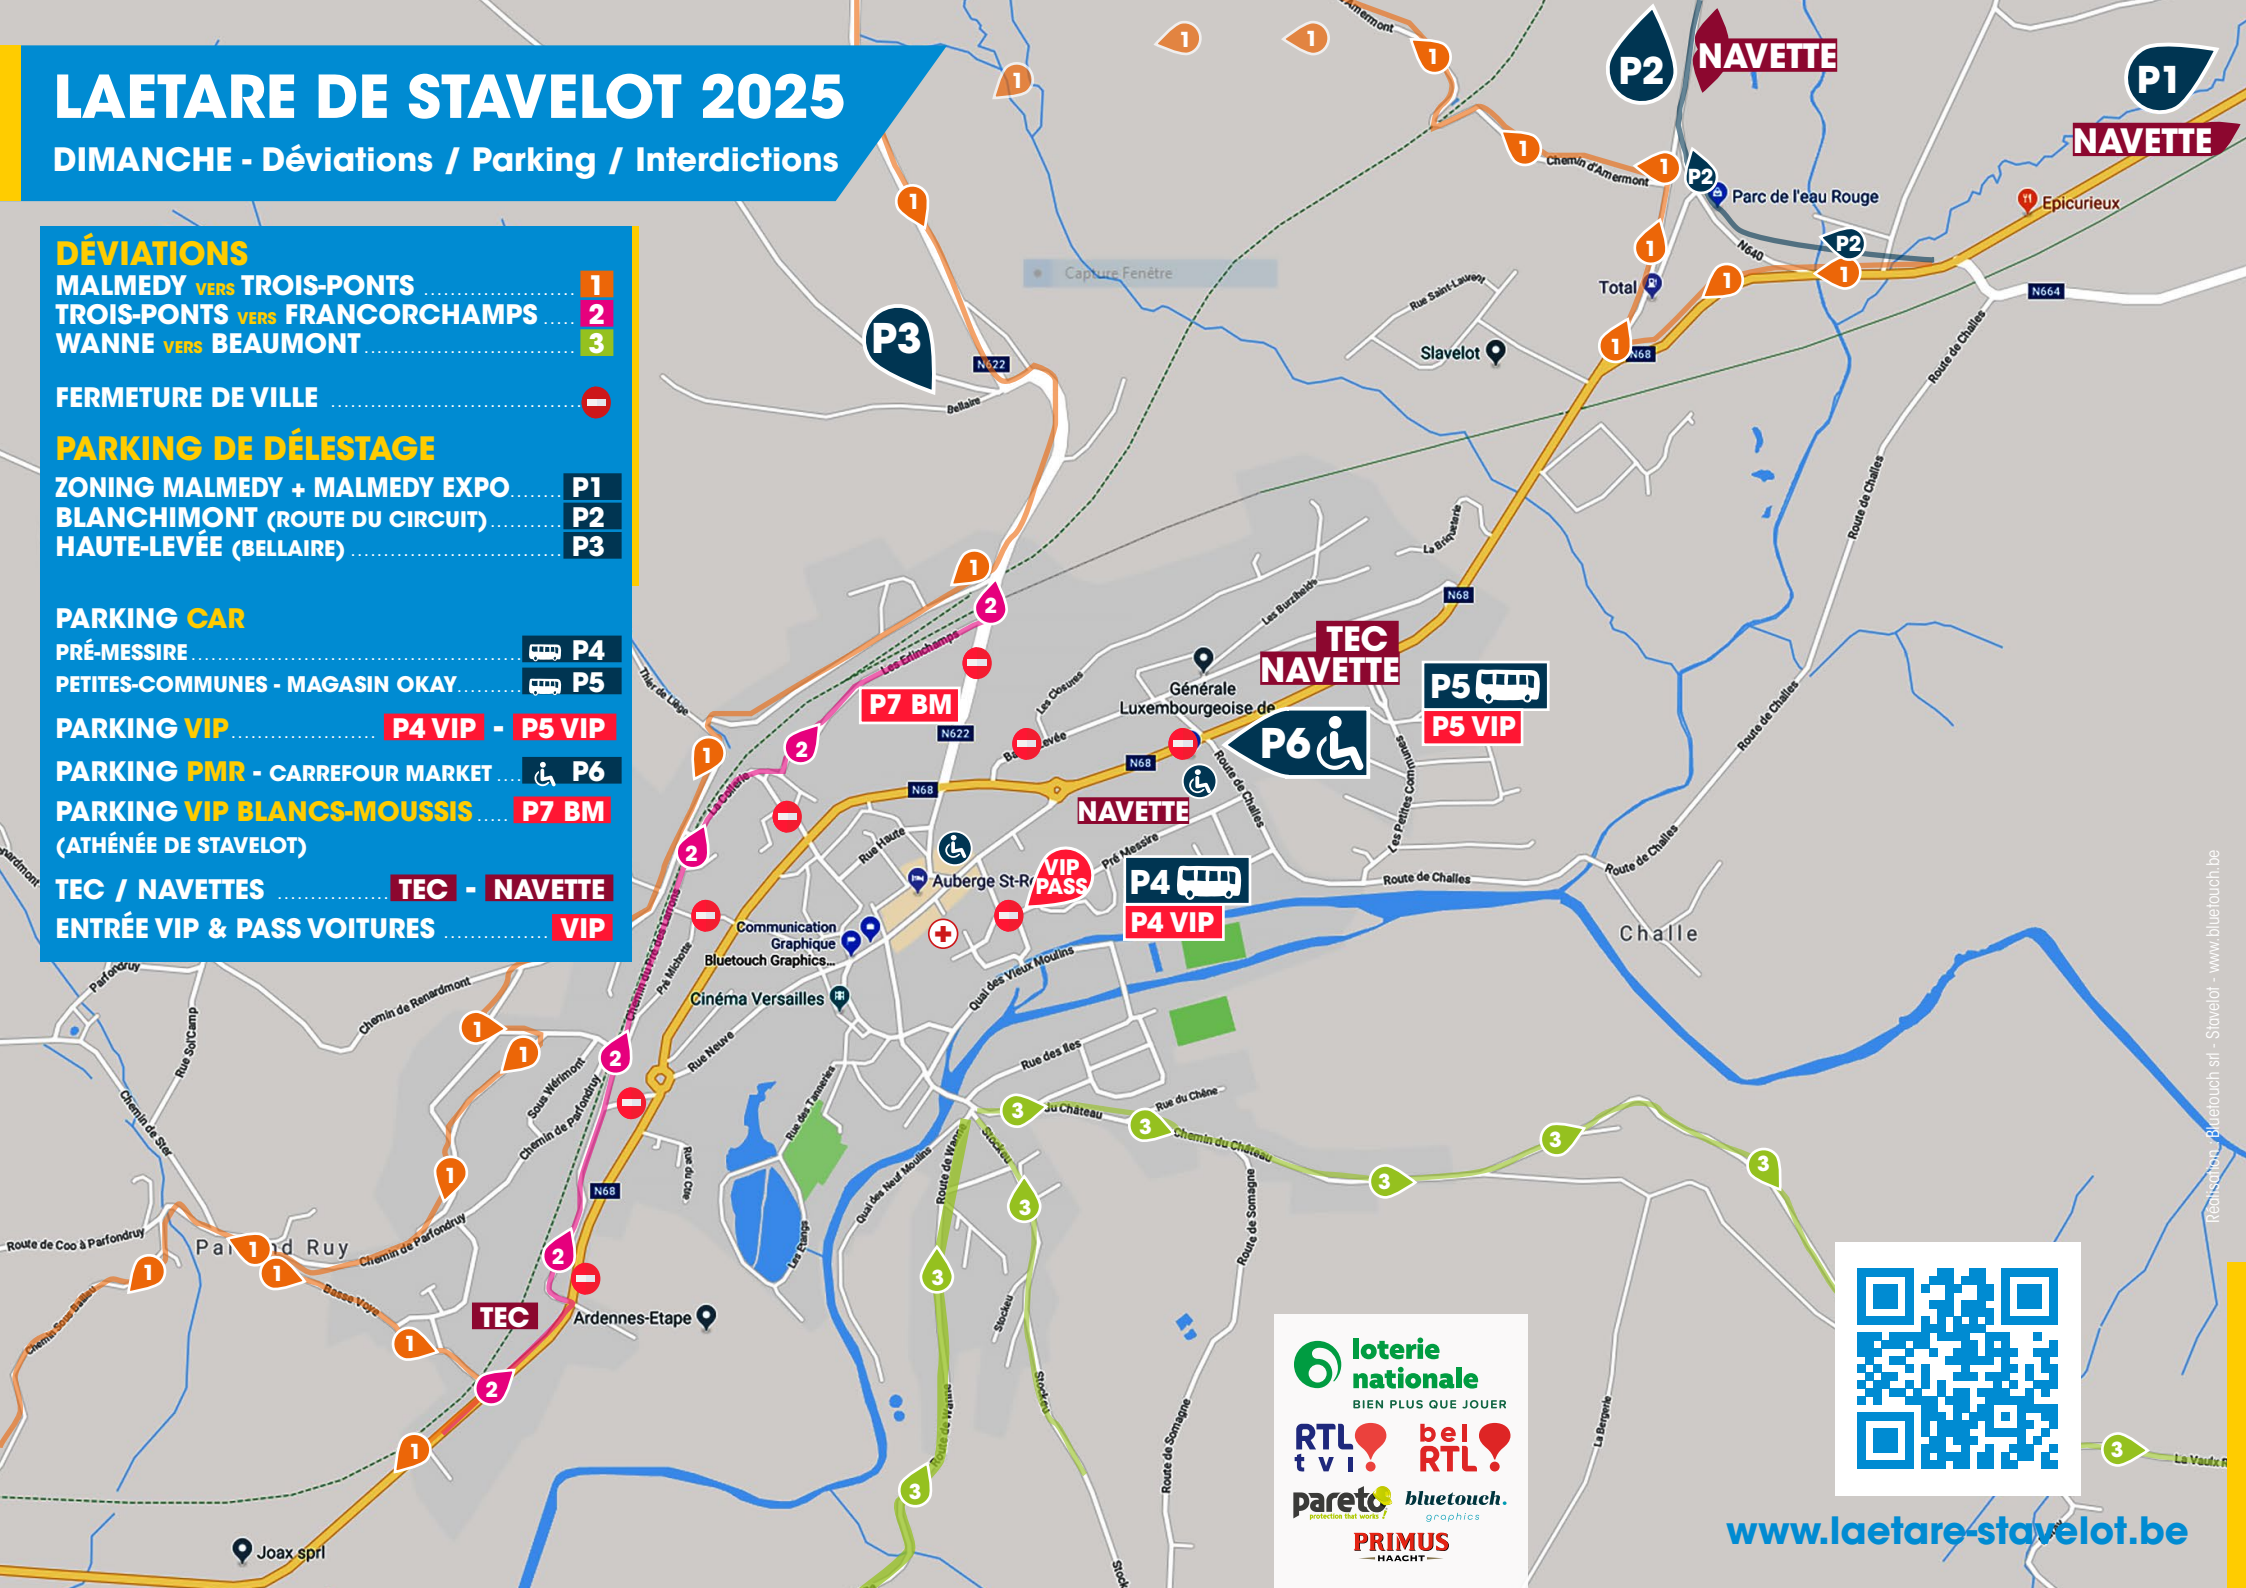

LAETARE DE STAVELOT 2025

DIMANCHE - Déviations / Parking / Interdictions

DÉVIATIONS

- MALMEDY **VERS** TROIS-PONTS 1
- TROIS-PONTS **VERS** FRANCORCHAMPS 2
- WANNE **VERS** BEAUMONT 3

FERMETURE DE VILLE ..... -

PARKING DE DÉLESTAGE

- ZONING MALMEDY + MALMEDY EXPO P1
- BLANCHIMONT (ROUTE DU CIRCUIT) P2
- HAUTE-LEVÉE (BELLAIRE) P3

PARKING CAR

- PRÉ-MESSIRE P4
- PETITES-COMMUNES - MAGASIN OKAY P5

PARKING VIP ..... P4 VIP - P5 VIP

PARKING PMR - CARREFOUR MARKET P6

PARKING VIP BLANCS-MOUSSIS ..... P7 BM
(ATHÉNÉE DE STAVELOT)

TEC / NAVETTES ..... TEC - NAVETTE

ENTRÉE VIP & PASS VOITURES ..... VIP

loterie nationale
BIEN PLUS QUE JOUER
RTL tvi **bel RTL**
pareto **bluetouch graphics**
protection that works
PRIMUS HAAGT