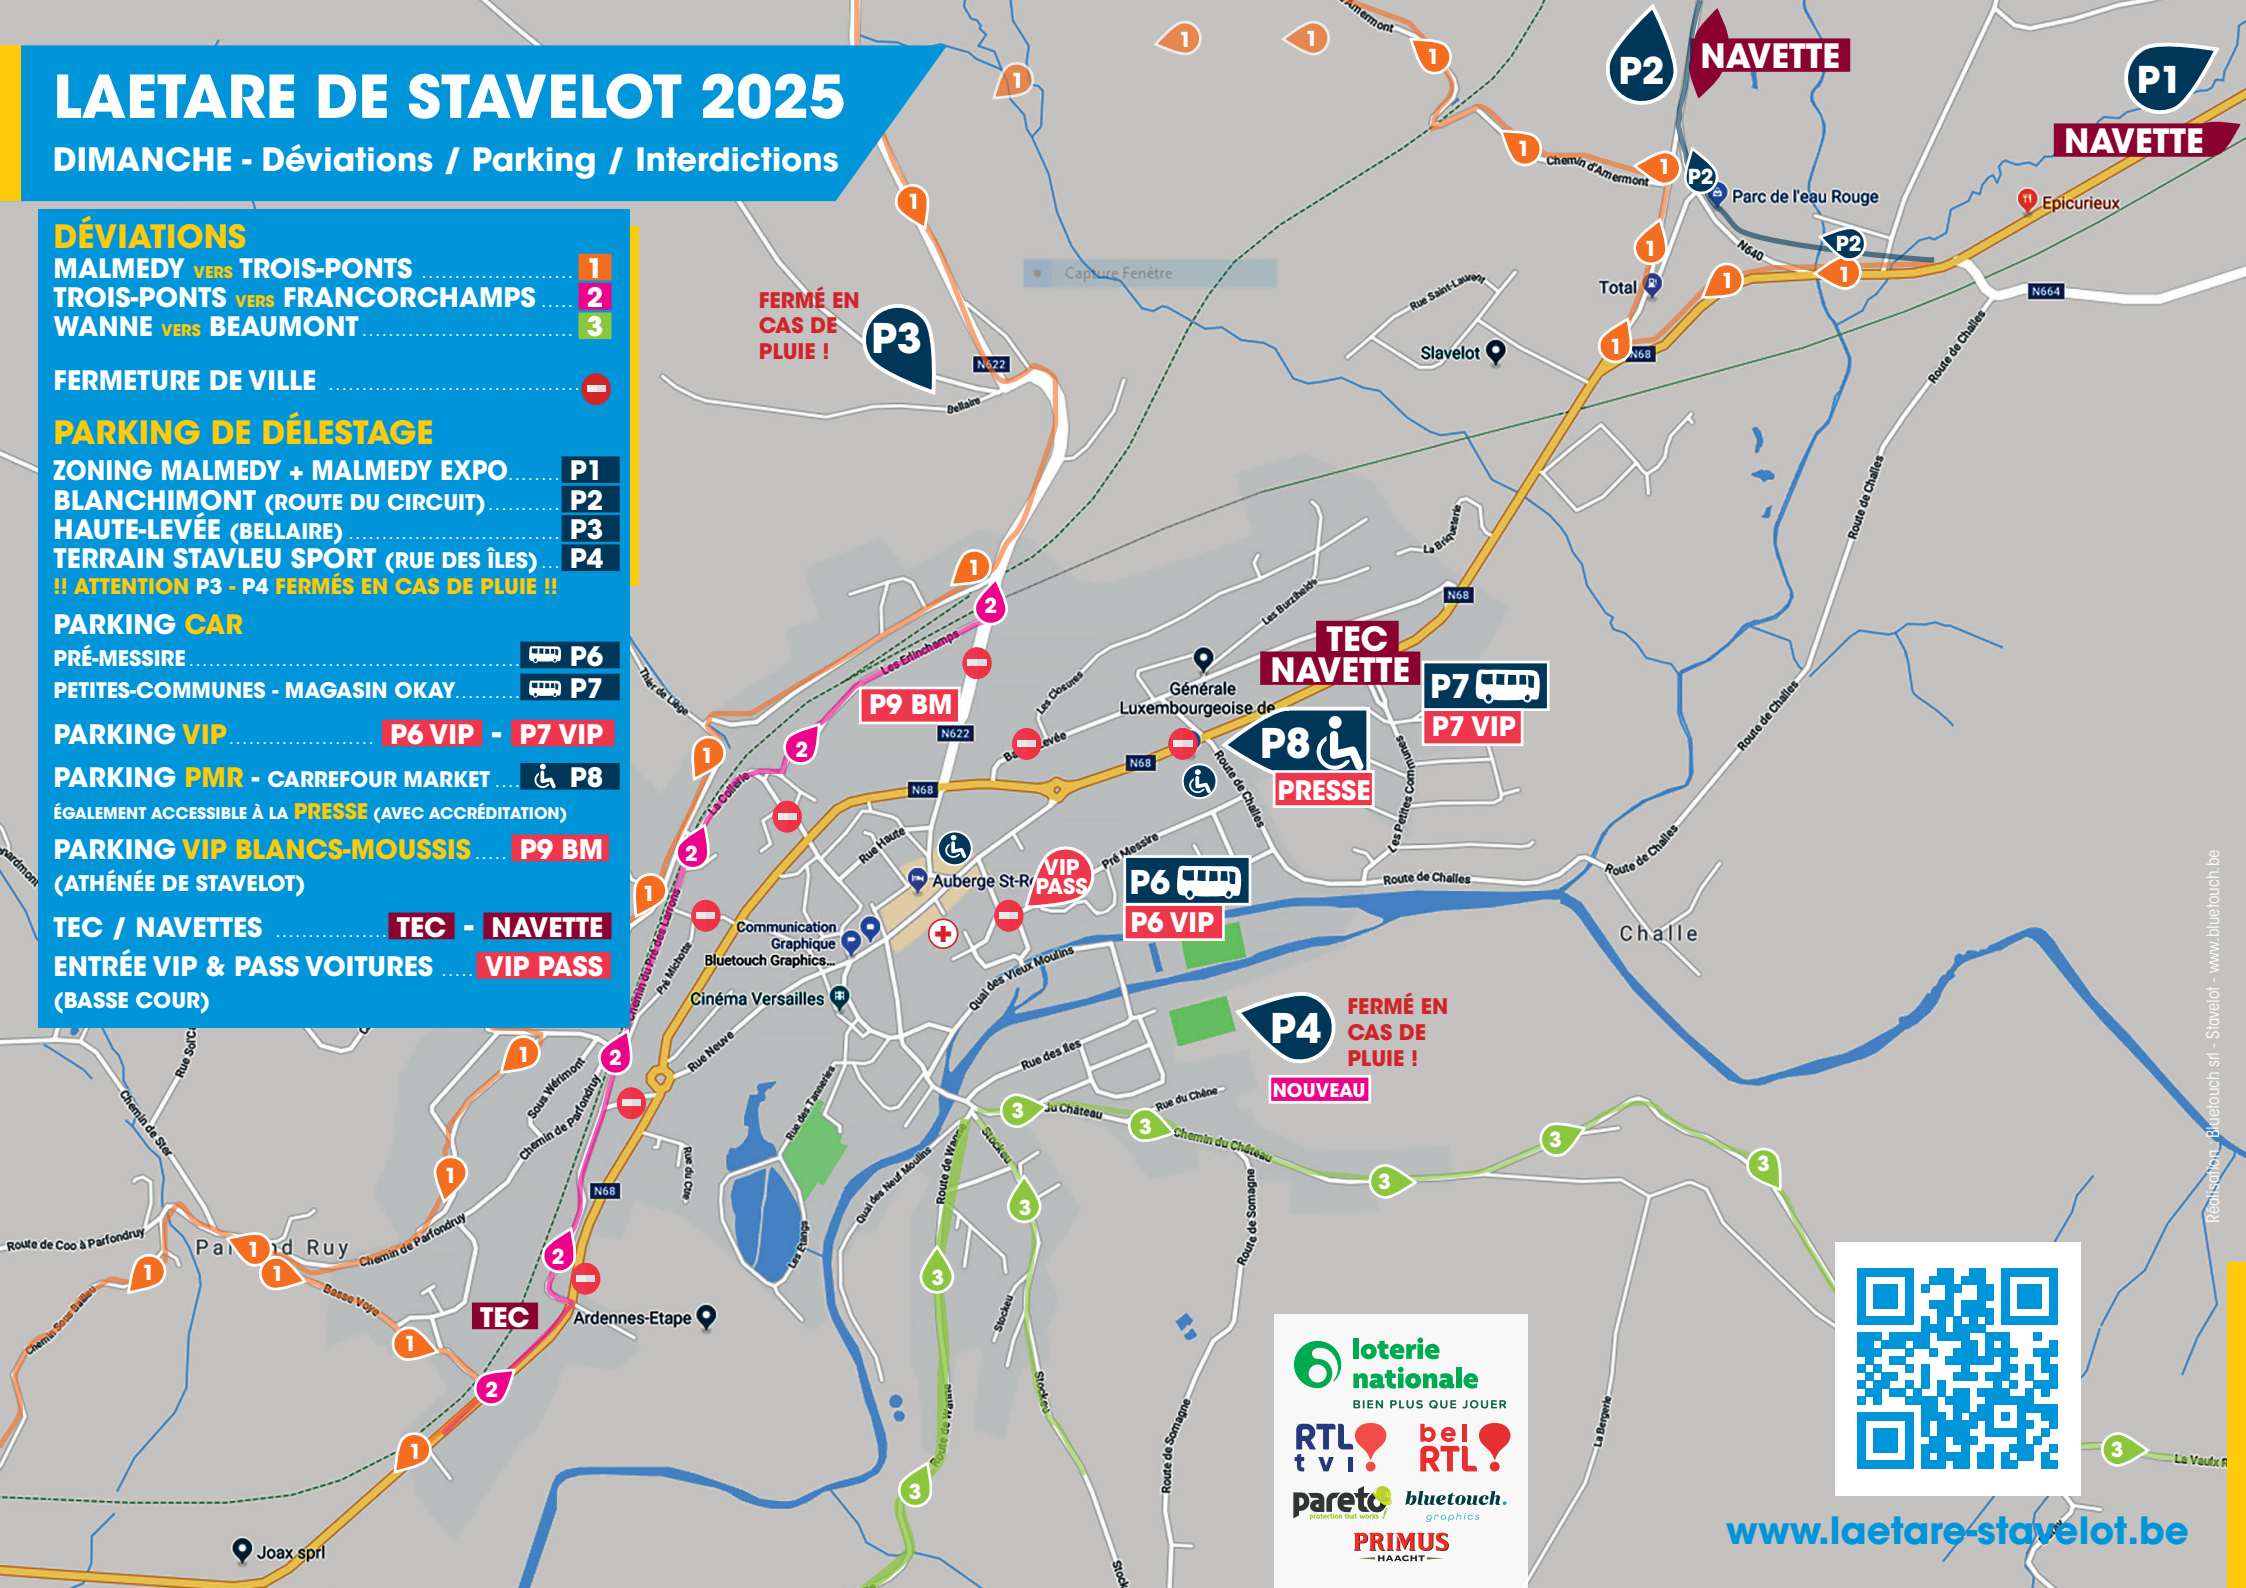

LAETARE DE STAVELOT 2025

DIMANCHE - Déviations / Parking / Interdictions

DÉVIATIONS

- MALMEDY **VERS** TROIS-PONTS 1
- TROIS-PONTS **VERS** FRANCORCHAMPS 2
- WANNE **VERS** BEAUMONT 3

FERMETURE DE VILLE

PARKING DE DÉLESTAGE

- ZONING MALMEDY + MALMEDY EXPO P1
- BLANCHIMONT (ROUTE DU CIRCUIT) P2
- HAUTE-LEVÉE (BELLAIRE) P3
- TERRAIN STAVLEU SPORT (RUE DES ÎLES) ... P4
- !! ATTENTION P3 - P4 FERMÉS EN CAS DE PLUIE !!

PARKING CAR

- PRÉ-MESSIRE P6
- PETITES-COMMUNES - MAGASIN OKAY P7

PARKING VIP

- P6 VIP - P7 VIP

ÉGALEMENT ACCESSIBLE À LA PRESSE (AVEC ACCRÉDITATION)

PARKING VIP BLANCS-MOUSSIS

- P9 BM

TEC / NAVETTES

- TEC - NAVETTE

ENTRÉE VIP & PASS VOITURES

- VIP PASS

(BASE COUR)

loterie nationale
BIEN PLUS QUE JOUER