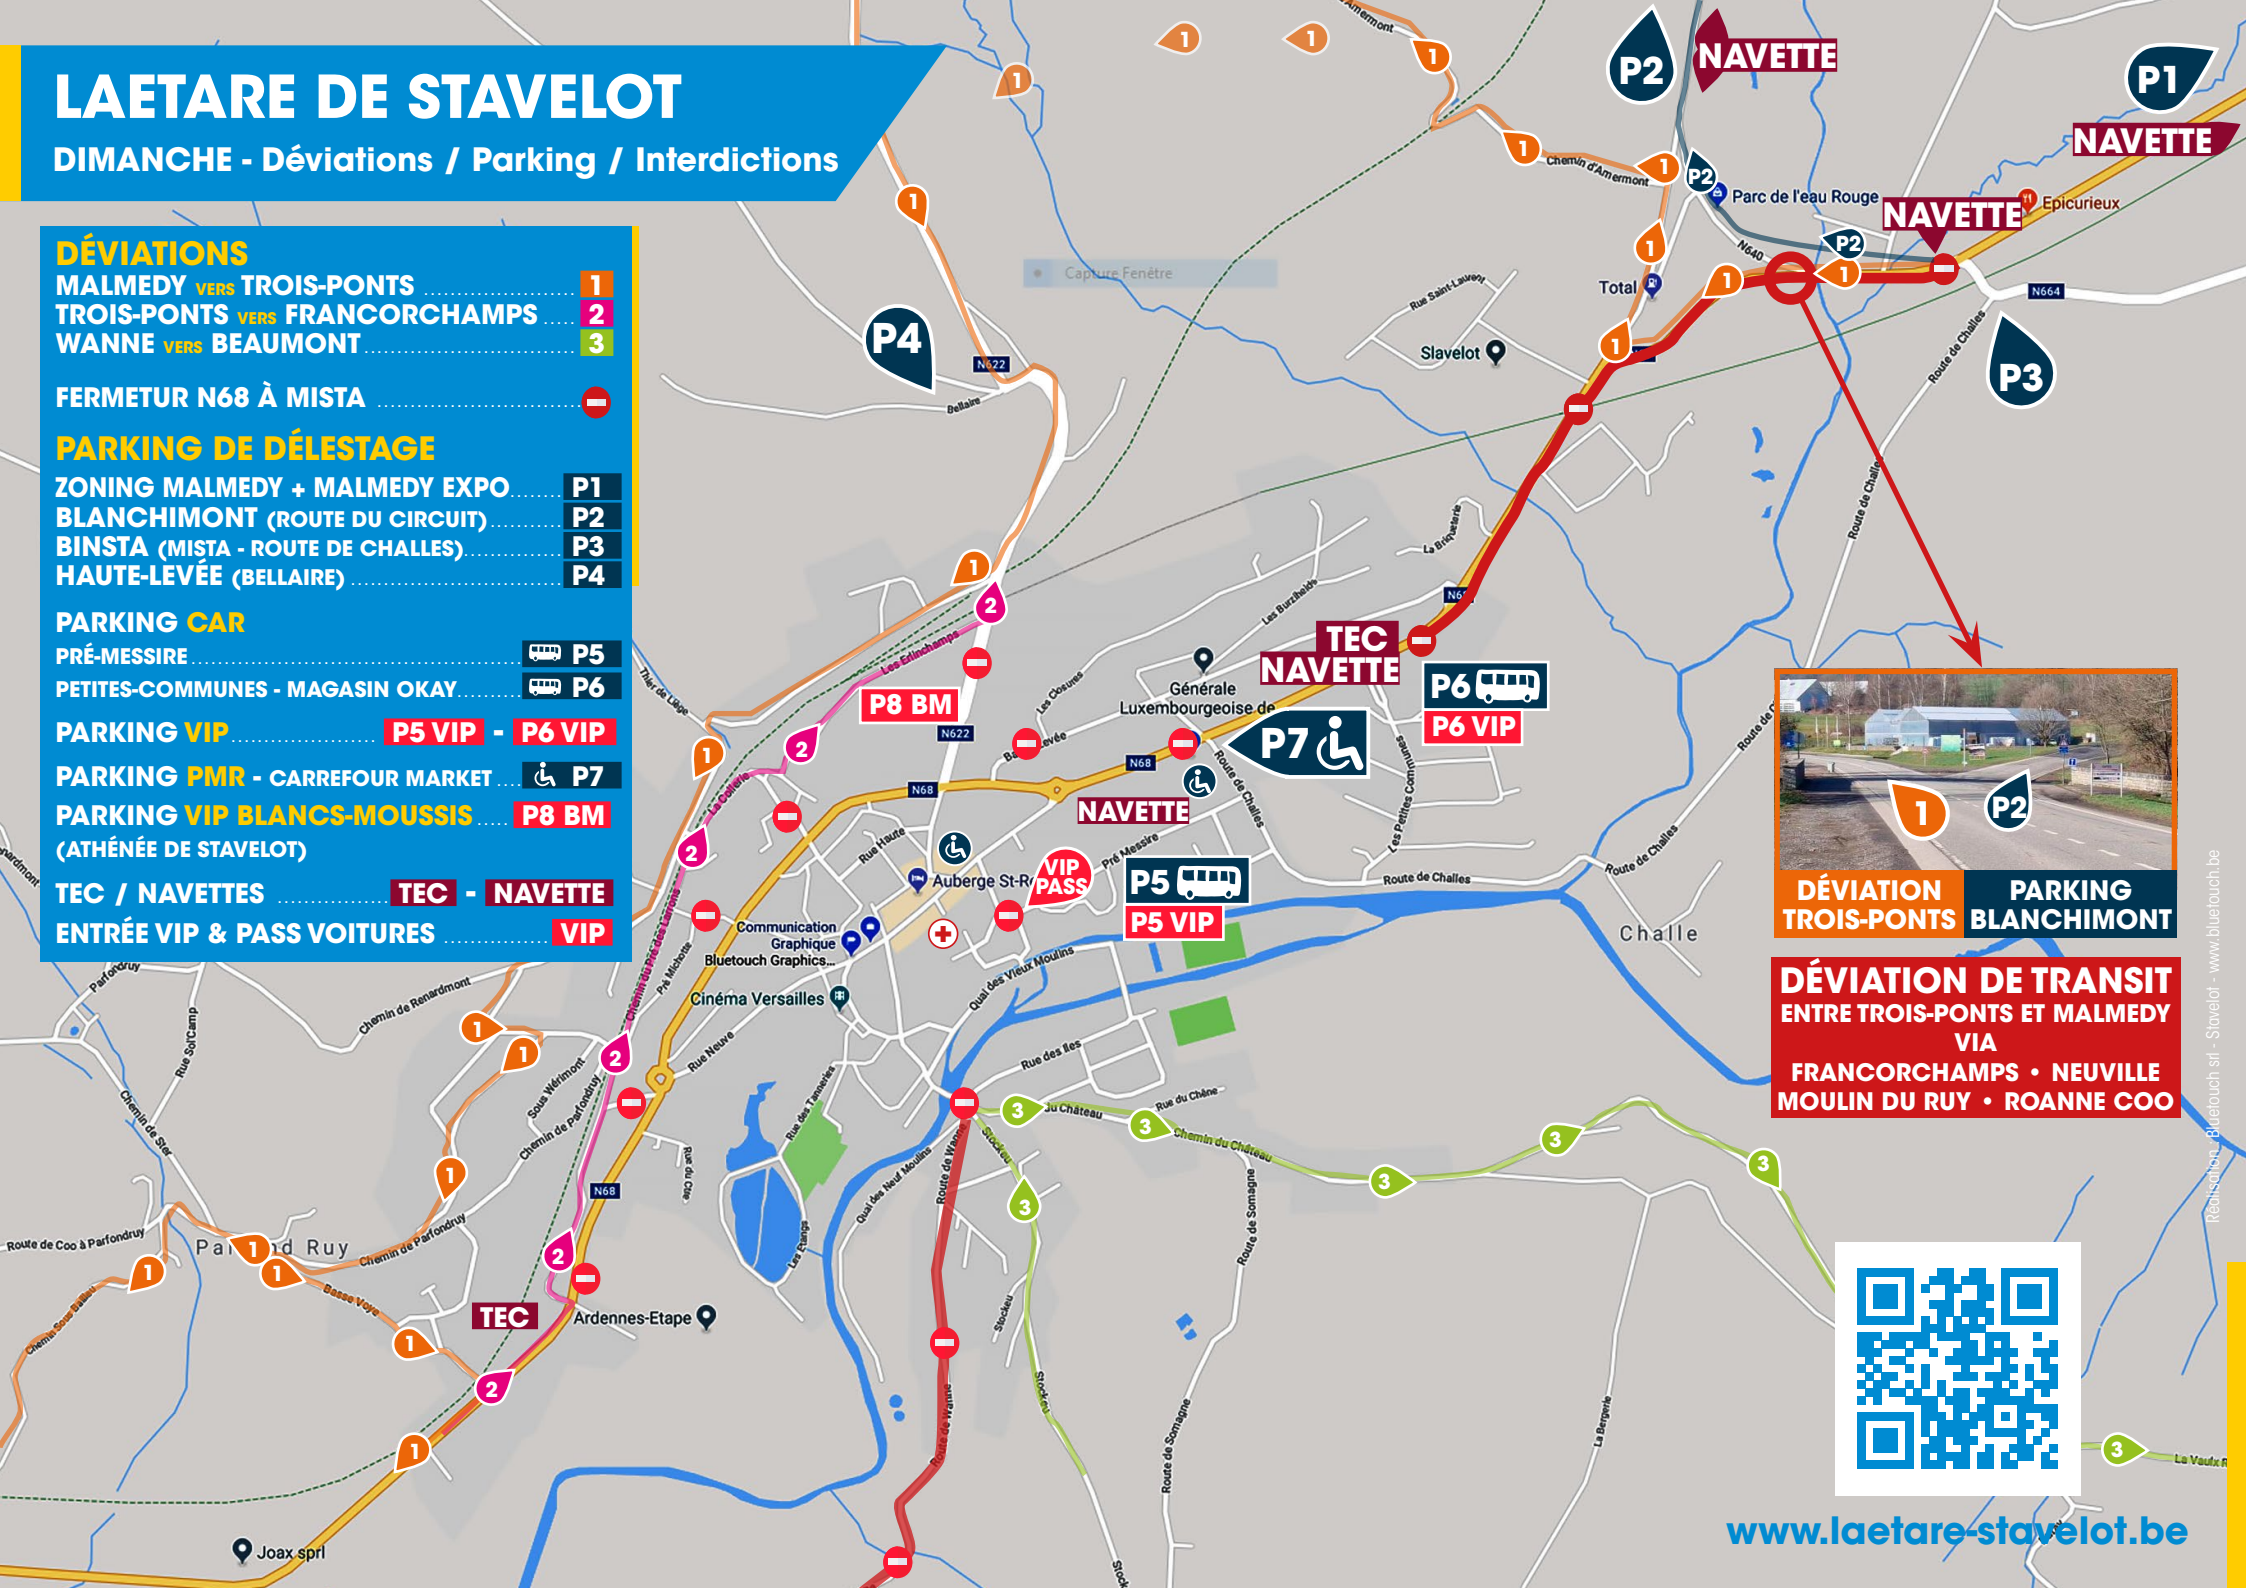

LAETARE DE STAVELOT

DIMANCHE - Déviations / Parking / Interdictions

DÉVIATIONS

- MALMEDY **VERS** TROIS-PONTS 1
- TROIS-PONTS **VERS** FRANCORCHAMPS 2
- WANNE **VERS** BEAUMONT 3

FERMETUR N68 À MISTA -

PARKING DE DÉLESTAGE

- ZONING MALMEDY + MALMEDY EXPO P1
- BLANCHIMONT (ROUTE DU CIRCUIT) P2
- BINSTA (MISTA - ROUTE DE CHALLES) P3
- HAUTE-LEVÉE (BELLAIRE) P4

PARKING CAR

- PRÉ-MESSIRE P5
- PETITES-COMMUNES - MAGASIN OKAY P6

PARKING VIP P5 VIP - P6 VIP

PARKING PMR - CARREFOUR MARKET P7

PARKING VIP BLANCS-MOUSSIS P8 BM
(ATHÉNÉE DE STAVELOT)

TEC / NAVETTES TEC - NAVETTE

ENTRÉE VIP & PASS VOITURES VIP

DÉVIATION TROIS-PONTS PARKING BLANCHIMONT

DÉVIATION DE TRANSIT
ENTRE TROIS-PONTS ET MALMEDY
VIA
FRANCORCHAMPS • NEUVILLE
MOULIN DU RUY • ROANNE COO